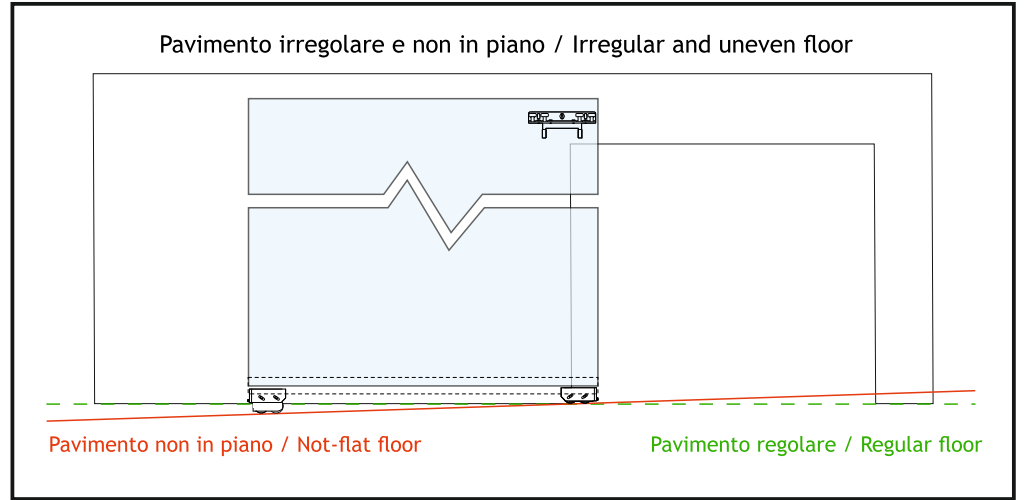

ISTRUZIONI DI MONTAGGIO/ASSEMBLY INSTRUCTIONS

FISSAGGIO VETRO CON BORCHIE / GLASS FIXING WITH STUDS

**FISSAGGIO VETRO CON PROFILO DI COPERTURA
GLASS FIXING WITH COVERING PROFILE**

KR6250 FISSAGGIO VETRO CON BORCHIE / GLASS FIXING WITH STUDS

**KR6260 FISSAGGIO VETRO CON PROFILO DI COPERTURA
GLASS FIXING WITH COVERING PROFILE**

Scegliere la vite (inclusa nel kit) della lunghezza adatta al diverso spessore del vetro (8 o 10 mm)
Choose the screw (included in the kit) of the length suitable for the different thickness of the glass (8 to 10 mm)