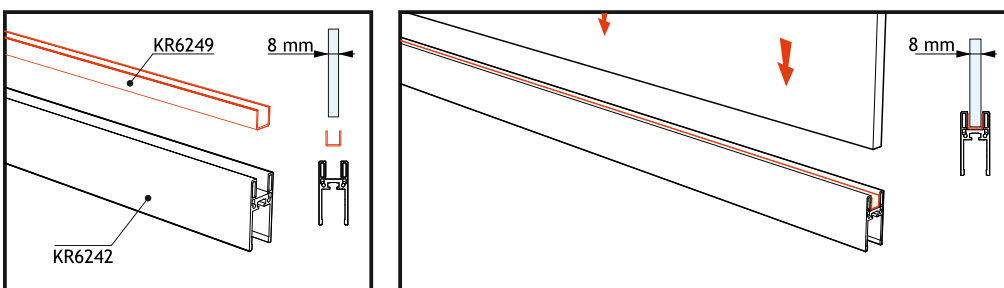

ISTRUZIONI DI MONTAGGIO/ASSEMBLY INSTRUCTIONS

FISSAGGIO VETRO CON BORCHIE / GLASS FIXING WITH STUDS

**FISSAGGIO VETRO CON PROFILO DI COPERTURA
GLASS FIXING WITH COVERING PROFILE**

KR6250 FISSAGGIO VETRO CON BORCHIE / GLASS FIXING WITH STUDS

**KR6260 FISSAGGIO VETRO CON PROFILO DI COPERTURA
GLASS FIXING WITH COVERING PROFILE**

Scegliere la vite (inclusa nel kit) della lunghezza adatta al diverso spessore del vetro (8 o 10 mm)
Choose the screw (included in the kit) of the length suitable for the different thickness of the glass (8 to 10 mm)