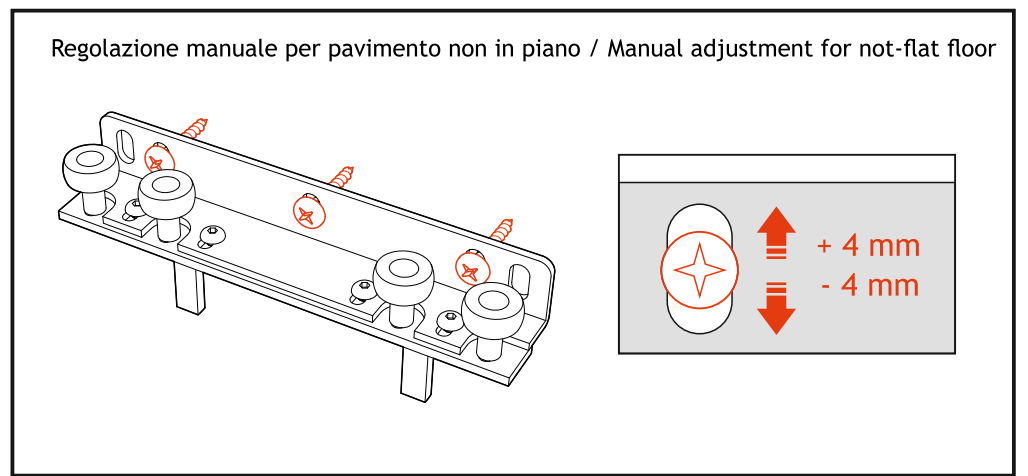

ISTRUZIONI DI MONTAGGIO/ASSEMBLY INSTRUCTIONS

FISSAGGIO VETRO CON BORCHIE / GLASS FIXING WITH STUDS

**FISSAGGIO VETRO CON PROFILO DI COPERTURA
GLASS FIXING WITH COVERING PROFILE**

KR6250 FISSAGGIO VETRO CON BORCHIE / GLASS FIXING WITH STUDS

**KR6260 FISSAGGIO VETRO CON PROFILO DI COPERTURA
GLASS FIXING WITH COVERING PROFILE**

Scegliere la vite (inclusa nel kit) della lunghezza adatta al diverso spessore del vetro (8 o 10 mm)
Choose the screw (included in the kit) of the length suitable for the different thickness of the glass (8 to 10 mm)