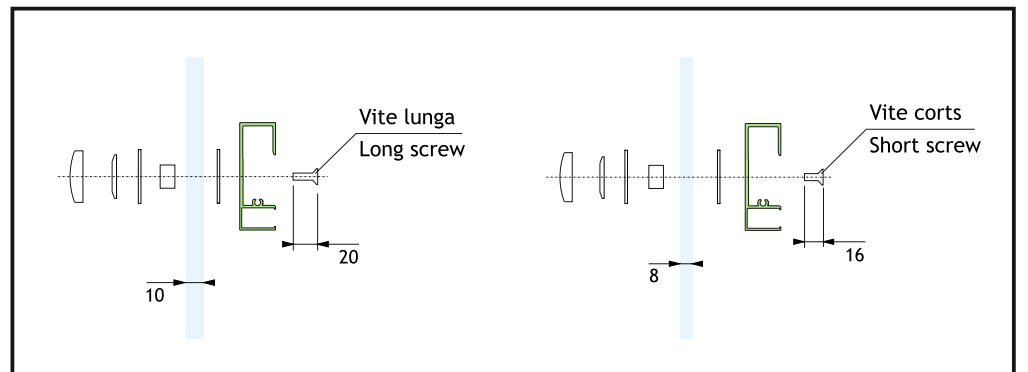

ISTRUZIONI DI MONTAGGIO/ASSEMBLY INSTRUCTIONS

FISSAGGIO VETRO CON BORCHIE / GLASS FIXING WITH STUDS

**FISSAGGIO VETRO CON PROFILO DI COPERTURA
GLASS FIXING WITH COVERING PROFILE**

KR6250 FISSAGGIO VETRO CON BORCHIE / GLASS FIXING WITH STUDS

**KR6260 FISSAGGIO VETRO CON PROFILO DI COPERTURA
GLASS FIXING WITH COVERING PROFILE**

Scegliere la vite (inclusa nel kit) della lunghezza adatta al diverso spessore del vetro (8 o 10 mm)
Choose the screw (included in the kit) of the length suitable for the different thickness of the glass (8 to 10 mm)