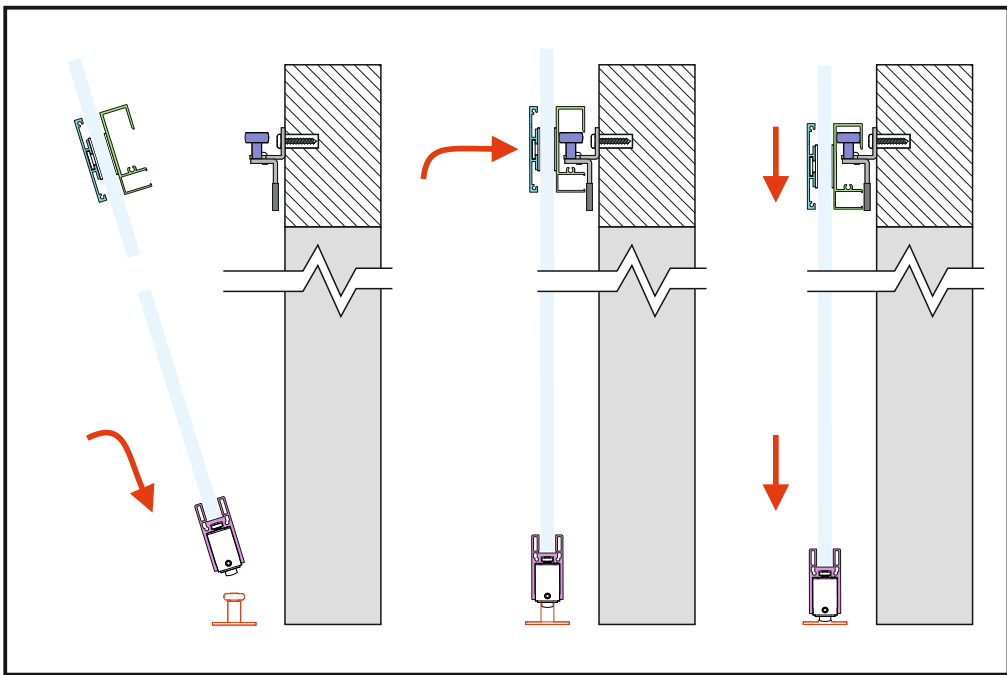

ISTRUZIONI DI MONTAGGIO/ASSEMBLY INSTRUCTIONS

FISSAGGIO VETRO CON BORCHIE / GLASS FIXING WITH STUDS

**FISSAGGIO VETRO CON PROFILO DI COPERTURA
GLASS FIXING WITH COVERING PROFILE**

KR6250 FISSAGGIO VETRO CON BORCHIE / GLASS FIXING WITH STUDS

**KR6260 FISSAGGIO VETRO CON PROFILO DI COPERTURA
GLASS FIXING WITH COVERING PROFILE**

Scegliere la vite (inclusa nel kit) della lunghezza adatta al diverso spessore del vetro (8 o 10 mm)
Choose the screw (included in the kit) of the length suitable for the different thickness of the glass (8 to 10 mm)