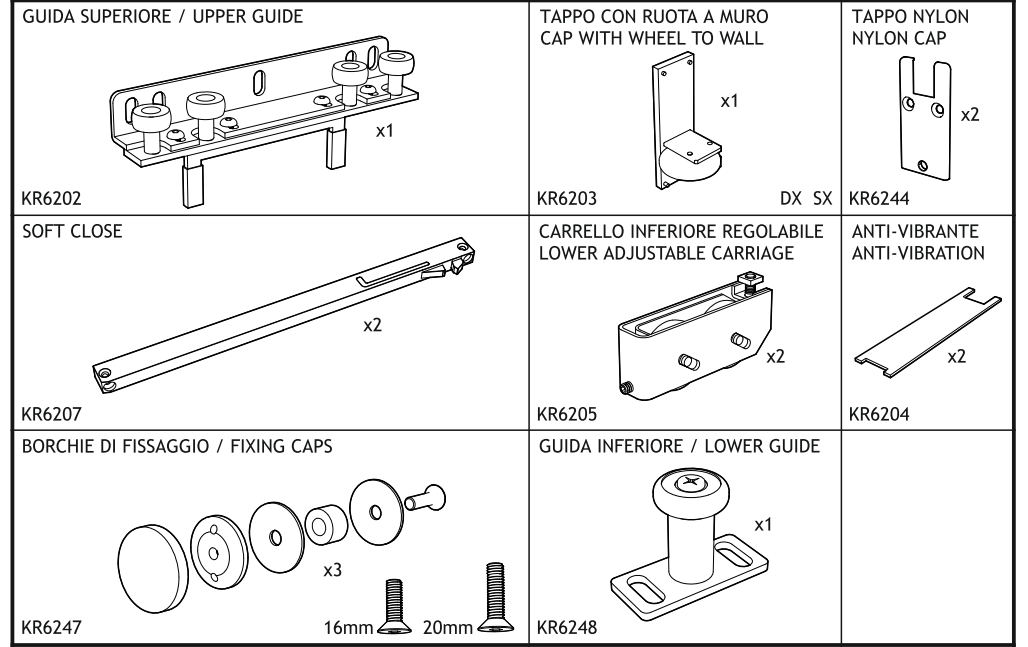

ISTRUZIONI DI MONTAGGIO/ASSEMBLY INSTRUCTIONS

FISSAGGIO VETRO CON BORCHIE / GLASS FIXING WITH STUDS

**FISSAGGIO VETRO CON PROFILO DI COPERTURA
GLASS FIXING WITH COVERING PROFILE**

KR6250 FISSAGGIO VETRO CON BORCHIE / GLASS FIXING WITH STUDS

**KR6260 FISSAGGIO VETRO CON PROFILO DI COPERTURA
GLASS FIXING WITH COVERING PROFILE**

Scegliere la vite (inclusa nel kit) della lunghezza adatta al diverso spessore del vetro (8 o 10 mm)
Choose the screw (included in the kit) of the length suitable for the different thickness of the glass (8 to 10 mm)