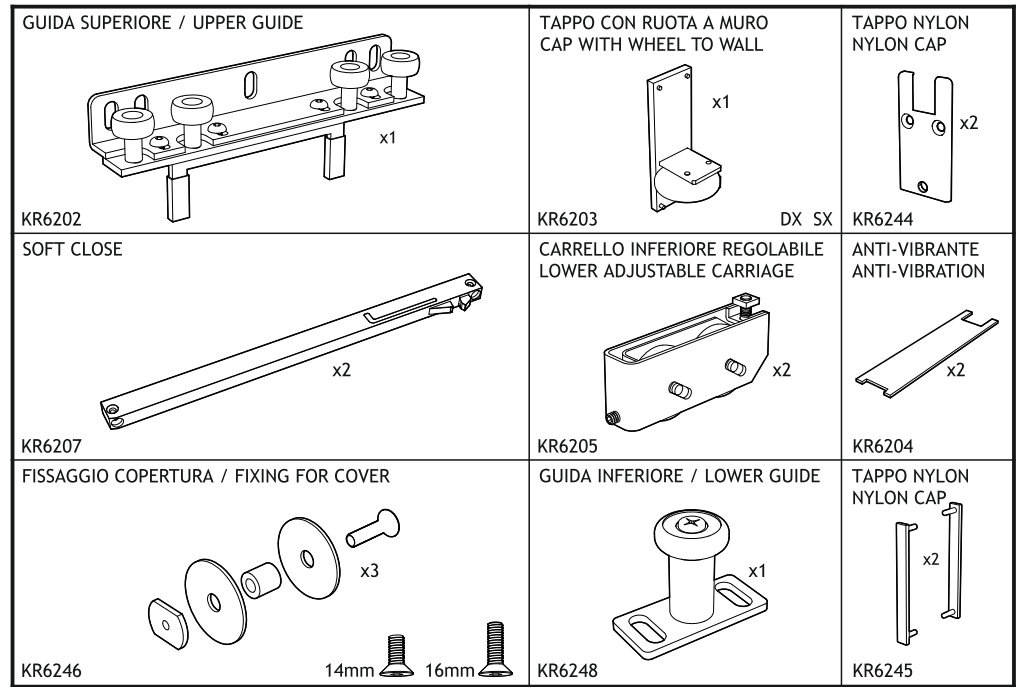

ISTRUZIONI DI MONTAGGIO/ASSEMBLY INSTRUCTIONS

FISSAGGIO VETRO CON BORCHIE / GLASS FIXING WITH STUDS

**FISSAGGIO VETRO CON PROFILO DI COPERTURA
GLASS FIXING WITH COVERING PROFILE**

KR6250 FISSAGGIO VETRO CON BORCHIE / GLASS FIXING WITH STUDS

**KR6260 FISSAGGIO VETRO CON PROFILO DI COPERTURA
GLASS FIXING WITH COVERING PROFILE**

Scegliere la vite (inclusa nel kit) della lunghezza adatta al diverso spessore del vetro (8 o 10 mm)
Choose the screw (included in the kit) of the length suitable for the different thickness of the glass (8 to 10 mm)