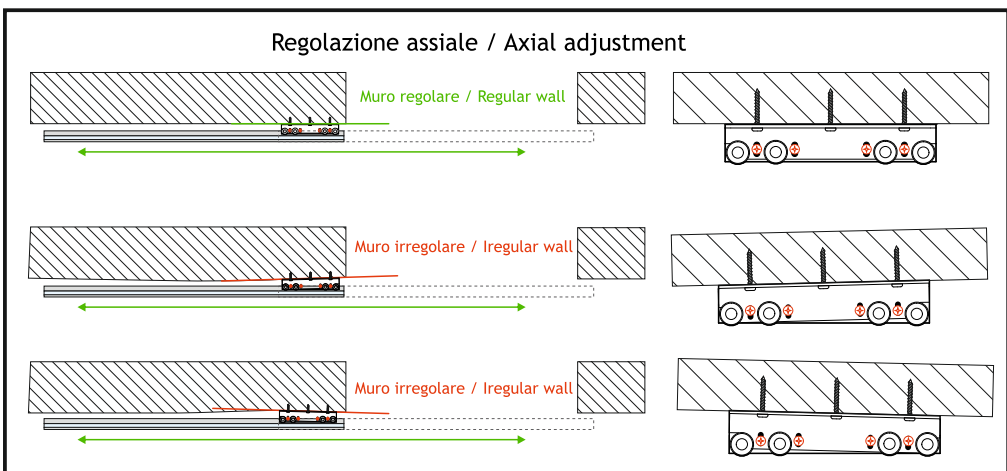

ISTRUZIONI DI MONTAGGIO/ASSEMBLY INSTRUCTIONS

FISSAGGIO VETRO CON BORCHIE / GLASS FIXING WITH STUDS

**FISSAGGIO VETRO CON PROFILO DI COPERTURA
GLASS FIXING WITH COVERING PROFILE**

KR6250 FISSAGGIO VETRO CON BORCHIE / GLASS FIXING WITH STUDS

**KR6260 FISSAGGIO VETRO CON PROFILO DI COPERTURA
GLASS FIXING WITH COVERING PROFILE**

Scegliere la vite (inclusa nel kit) della lunghezza adatta al diverso spessore del vetro (8 o 10 mm)
Choose the screw (included in the kit) of the length suitable for the different thickness of the glass (8 to 10 mm)