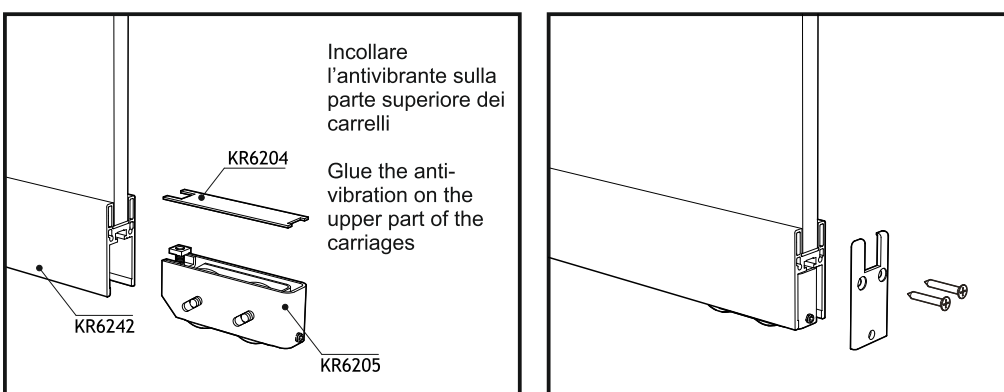

ISTRUZIONI DI MONTAGGIO/ASSEMBLY INSTRUCTIONS

FISSAGGIO VETRO CON BORCHIE / GLASS FIXING WITH STUDS

**FISSAGGIO VETRO CON PROFILO DI COPERTURA
GLASS FIXING WITH COVERING PROFILE**

KR6250 FISSAGGIO VETRO CON BORCHIE / GLASS FIXING WITH STUDS

**KR6260 FISSAGGIO VETRO CON PROFILO DI COPERTURA
GLASS FIXING WITH COVERING PROFILE**

Scegliere la vite (inclusa nel kit) della lunghezza adatta al diverso spessore del vetro (8 o 10 mm)
Choose the screw (included in the kit) of the length suitable for the different thickness of the glass (8 to 10 mm)