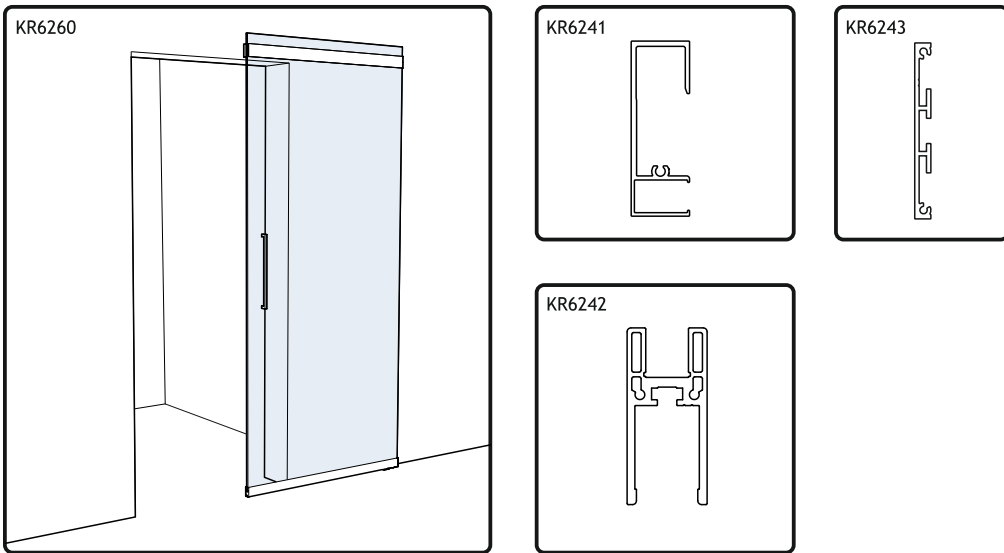

ISTRUZIONI DI MONTAGGIO/ASSEMBLY INSTRUCTIONS

FISSAGGIO VETRO CON BORCHIE / GLASS FIXING WITH STUDS

**FISSAGGIO VETRO CON PROFILO DI COPERTURA
GLASS FIXING WITH COVERING PROFILE**

KR6250 FISSAGGIO VETRO CON BORCHIE / GLASS FIXING WITH STUDS

**KR6260 FISSAGGIO VETRO CON PROFILO DI COPERTURA
GLASS FIXING WITH COVERING PROFILE**

Scegliere la vite (inclusa nel kit) della lunghezza adatta al diverso spessore del vetro (8 o 10 mm)
Choose the screw (included in the kit) of the length suitable for the different thickness of the glass (8 to 10 mm)