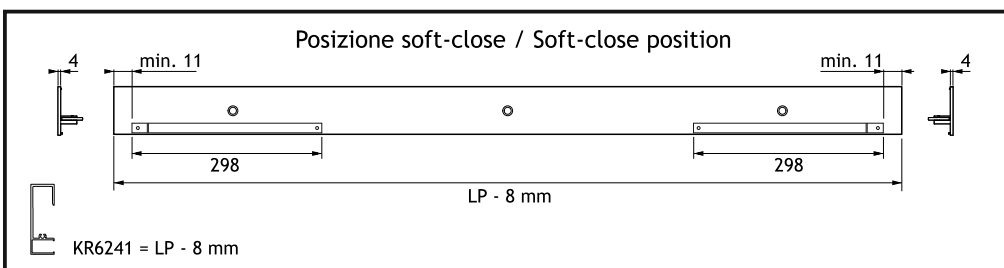

ISTRUZIONI DI MONTAGGIO/ASSEMBLY INSTRUCTIONS

FISSAGGIO VETRO CON BORCHIE / GLASS FIXING WITH STUDS

**FISSAGGIO VETRO CON PROFILO DI COPERTURA
GLASS FIXING WITH COVERING PROFILE**

KR6250 FISSAGGIO VETRO CON BORCHIE / GLASS FIXING WITH STUDS

**KR6260 FISSAGGIO VETRO CON PROFILO DI COPERTURA
GLASS FIXING WITH COVERING PROFILE**

Scegliere la vite (inclusa nel kit) della lunghezza adatta al diverso spessore del vetro (8 o 10 mm)
Choose the screw (included in the kit) of the length suitable for the different thickness of the glass (8 to 10 mm)