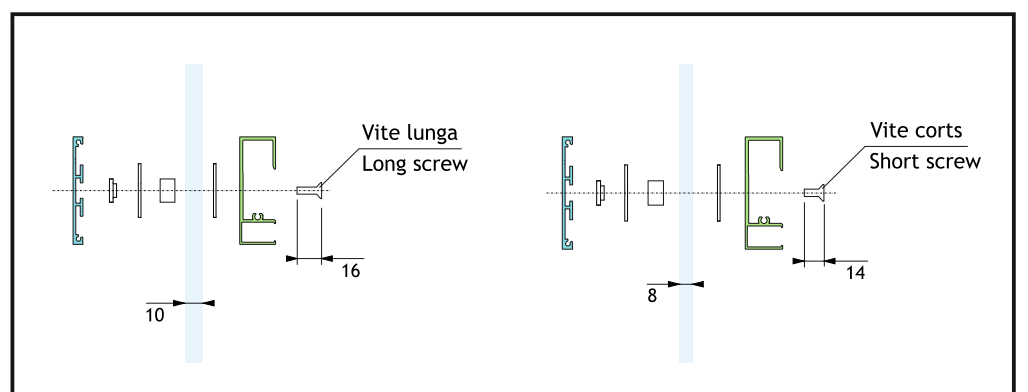

ISTRUZIONI DI MONTAGGIO/ASSEMBLY INSTRUCTIONS

FISSAGGIO VETRO CON BORCHIE / GLASS FIXING WITH STUDS

**FISSAGGIO VETRO CON PROFILO DI COPERTURA
GLASS FIXING WITH COVERING PROFILE**

KR6250 FISSAGGIO VETRO CON BORCHIE / GLASS FIXING WITH STUDS

**KR6260 FISSAGGIO VETRO CON PROFILO DI COPERTURA
GLASS FIXING WITH COVERING PROFILE**

Scegliere la vite (inclusa nel kit) della lunghezza adatta al diverso spessore del vetro (8 o 10 mm)
Choose the screw (included in the kit) of the length suitable for the different thickness of the glass (8 to 10 mm)