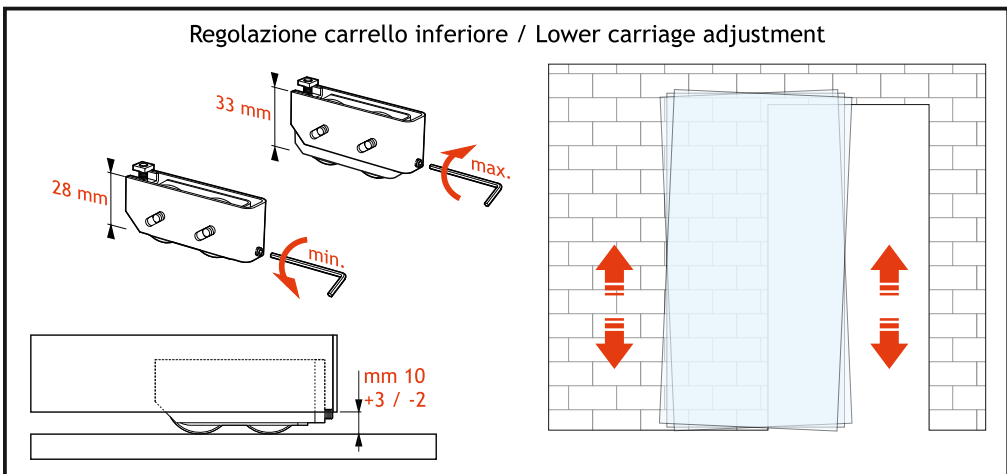

ISTRUZIONI DI MONTAGGIO/ASSEMBLY INSTRUCTIONS

FISSAGGIO VETRO CON BORCHIE / GLASS FIXING WITH STUDS

**FISSAGGIO VETRO CON PROFILO DI COPERTURA
GLASS FIXING WITH COVERING PROFILE**

KR6250 FISSAGGIO VETRO CON BORCHIE / GLASS FIXING WITH STUDS

**KR6260 FISSAGGIO VETRO CON PROFILO DI COPERTURA
GLASS FIXING WITH COVERING PROFILE**

Scegliere la vite (inclusa nel kit) della lunghezza adatta al diverso spessore del vetro (8 o 10 mm)
Choose the screw (included in the kit) of the length suitable for the different thickness of the glass (8 to 10 mm)