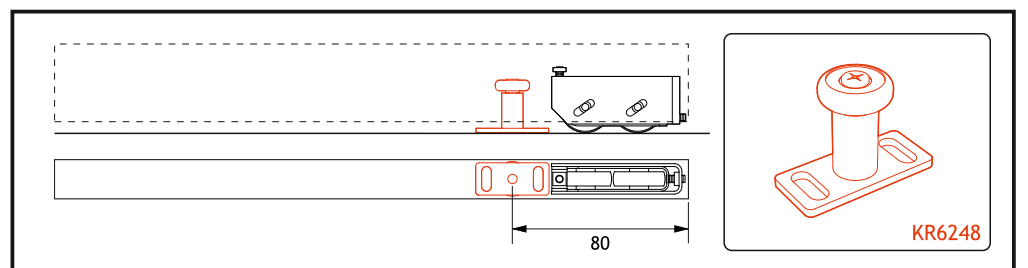

ISTRUZIONI DI MONTAGGIO/ASSEMBLY INSTRUCTIONS

FISSAGGIO VETRO CON BORCHIE / GLASS FIXING WITH STUDS

**FISSAGGIO VETRO CON PROFILO DI COPERTURA
GLASS FIXING WITH COVERING PROFILE**

KR6250 FISSAGGIO VETRO CON BORCHIE / GLASS FIXING WITH STUDS

**KR6260 FISSAGGIO VETRO CON PROFILO DI COPERTURA
GLASS FIXING WITH COVERING PROFILE**

Scegliere la vite (inclusa nel kit) della lunghezza adatta al diverso spessore del vetro (8 o 10 mm)
Choose the screw (included in the kit) of the length suitable for the different thickness of the glass (8 to 10 mm)