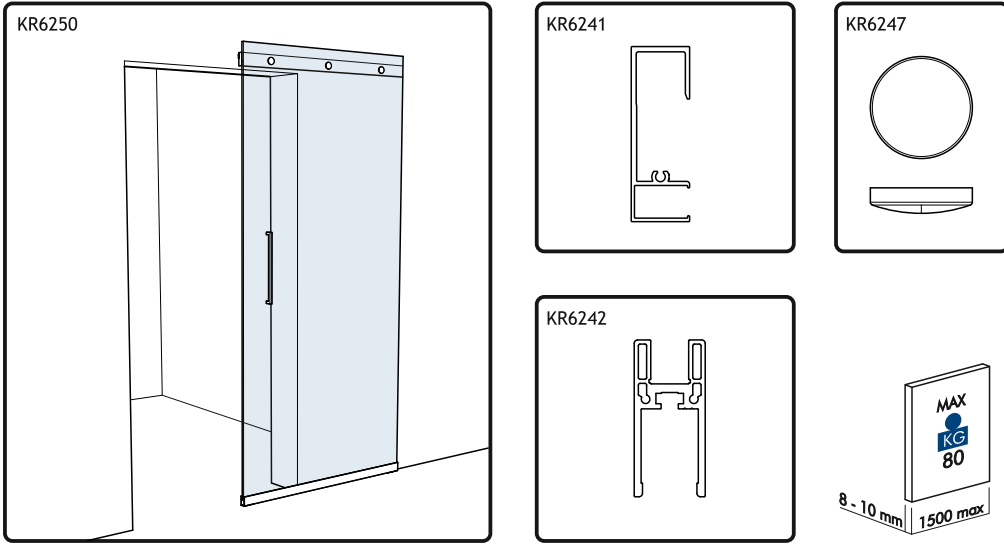

ISTRUZIONI DI MONTAGGIO/ASSEMBLY INSTRUCTIONS

FISSAGGIO VETRO CON BORCHIE / GLASS FIXING WITH STUDS

**FISSAGGIO VETRO CON PROFILO DI COPERTURA
GLASS FIXING WITH COVERING PROFILE**

KR6250 FISSAGGIO VETRO CON BORCHIE / GLASS FIXING WITH STUDS

**KR6260 FISSAGGIO VETRO CON PROFILO DI COPERTURA
GLASS FIXING WITH COVERING PROFILE**

Scegliere la vite (inclusa nel kit) della lunghezza adatta al diverso spessore del vetro (8 o 10 mm)
Choose the screw (included in the kit) of the length suitable for the different thickness of the glass (8 to 10 mm)