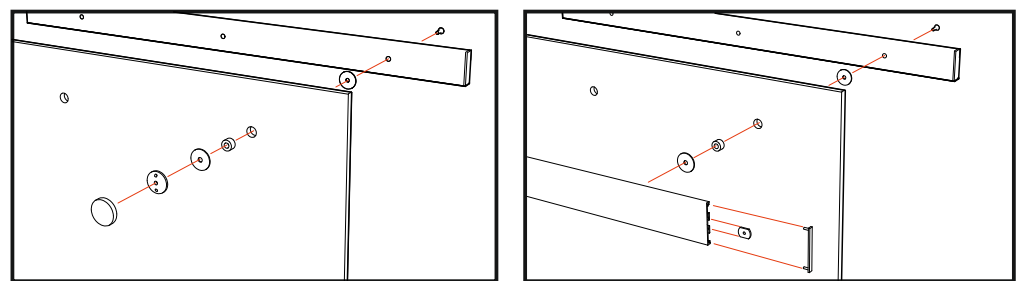

ISTRUZIONI DI MONTAGGIO/ASSEMBLY INSTRUCTIONS

FISSAGGIO VETRO CON BORCHIE / GLASS FIXING WITH STUDS

**FISSAGGIO VETRO CON PROFILO DI COPERTURA
GLASS FIXING WITH COVERING PROFILE**

KR6250 FISSAGGIO VETRO CON BORCHIE / GLASS FIXING WITH STUDS

**KR6260 FISSAGGIO VETRO CON PROFILO DI COPERTURA
GLASS FIXING WITH COVERING PROFILE**

Scegliere la vite (inclusa nel kit) della lunghezza adatta al diverso spessore del vetro (8 o 10 mm)
Choose the screw (included in the kit) of the length suitable for the different thickness of the glass (8 to 10 mm)