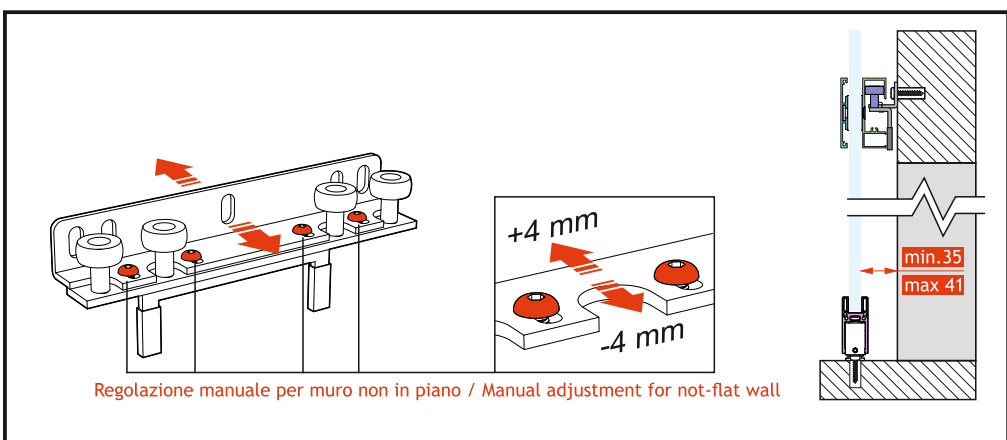

ISTRUZIONI DI MONTAGGIO/ASSEMBLY INSTRUCTIONS

FISSAGGIO VETRO CON BORCHIE / GLASS FIXING WITH STUDS

**FISSAGGIO VETRO CON PROFILO DI COPERTURA
GLASS FIXING WITH COVERING PROFILE**

KR6250 FISSAGGIO VETRO CON BORCHIE / GLASS FIXING WITH STUDS

**KR6260 FISSAGGIO VETRO CON PROFILO DI COPERTURA
GLASS FIXING WITH COVERING PROFILE**

Scegliere la vite (inclusa nel kit) della lunghezza adatta al diverso spessore del vetro (8 o 10 mm)
Choose the screw (included in the kit) of the length suitable for the different thickness of the glass (8 to 10 mm)