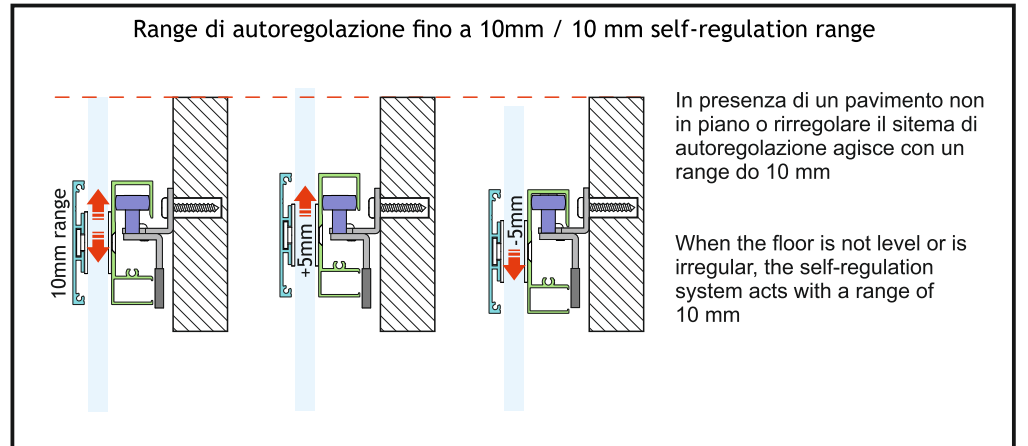

ISTRUZIONI DI MONTAGGIO/ASSEMBLY INSTRUCTIONS

FISSAGGIO VETRO CON BORCHIE / GLASS FIXING WITH STUDS

**FISSAGGIO VETRO CON PROFILO DI COPERTURA
GLASS FIXING WITH COVERING PROFILE**

KR6250 FISSAGGIO VETRO CON BORCHIE / GLASS FIXING WITH STUDS

**KR6260 FISSAGGIO VETRO CON PROFILO DI COPERTURA
GLASS FIXING WITH COVERING PROFILE**

Scegliere la vite (inclusa nel kit) della lunghezza adatta al diverso spessore del vetro (8 o 10 mm)
Choose the screw (included in the kit) of the length suitable for the different thickness of the glass (8 to 10 mm)