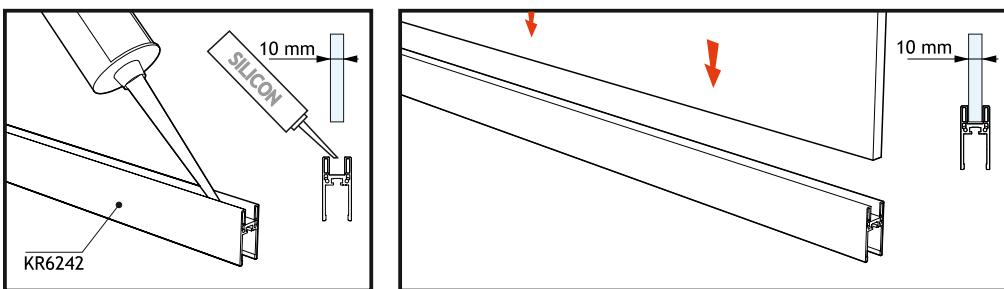

ISTRUZIONI DI MONTAGGIO/ASSEMBLY INSTRUCTIONS

FISSAGGIO VETRO CON BORCHIE / GLASS FIXING WITH STUDS

**FISSAGGIO VETRO CON PROFILO DI COPERTURA
GLASS FIXING WITH COVERING PROFILE**

KR6250 FISSAGGIO VETRO CON BORCHIE / GLASS FIXING WITH STUDS

**KR6260 FISSAGGIO VETRO CON PROFILO DI COPERTURA
GLASS FIXING WITH COVERING PROFILE**

Scegliere la vite (inclusa nel kit) della lunghezza adatta al diverso spessore del vetro (8 o 10 mm)
Choose the screw (included in the kit) of the length suitable for the different thickness of the glass (8 to 10 mm)