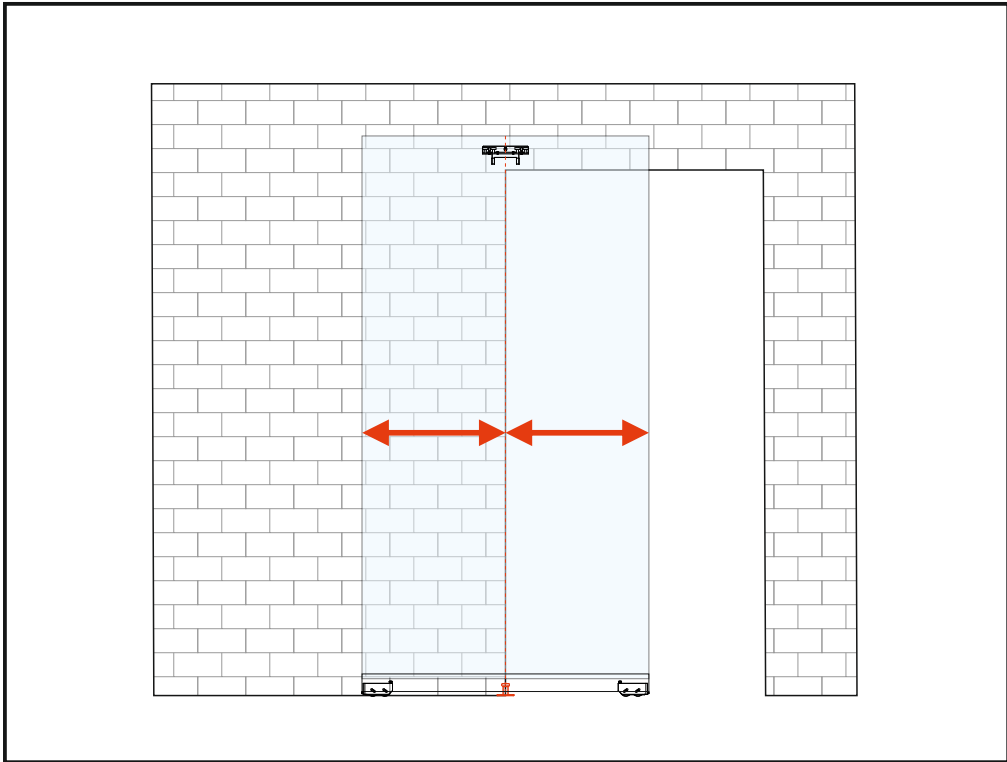

ISTRUZIONI DI MONTAGGIO/ASSEMBLY INSTRUCTIONS

FISSAGGIO VETRO CON BORCHIE / GLASS FIXING WITH STUDS

**FISSAGGIO VETRO CON PROFILO DI COPERTURA
GLASS FIXING WITH COVERING PROFILE**

KR6250 FISSAGGIO VETRO CON BORCHIE / GLASS FIXING WITH STUDS

**KR6260 FISSAGGIO VETRO CON PROFILO DI COPERTURA
GLASS FIXING WITH COVERING PROFILE**

Scegliere la vite (inclusa nel kit) della lunghezza adatta al diverso spessore del vetro (8 o 10 mm)
Choose the screw (included in the kit) of the length suitable for the different thickness of the glass (8 to 10 mm)